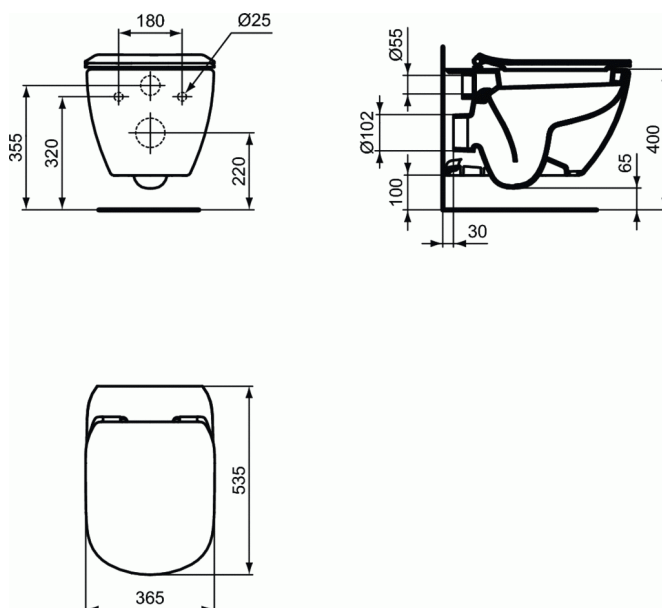

TESI

Vas WC suspendat cu fixare complet ascunsa

Vas WC suspendat cu fixare complet ascunsa

EN 997, in cutie de carton

Spalare verticala

Include: set de fixare TT0299598 (pentru montaj complet ascuns, fara gauri laterale)

Echipare necesara:

- Capac vas WC, SUBTIRE T352801
- Capac vas WC, SUBTIRE, inchidere lenta T352701

Optionale recomandate:

- Cadru de instalare cu rezervor DIAMANTE Evo C0067AA
- Instalare pe perete /placuta de control - nu este inclusa - disponibil in 2 forme: W3708AA, W3708AD, W3708AC, W3709AA/ W370567
- Instalare pe pardoseala /placuta de control - nu este inclusa - disponibil in 2 forme: W3708AA, W3708AD, W3708AC, W3709AA/- se potriveste pentru peretii de gyps carton W370767
- Set pentru atenuarea zgomotului T604900